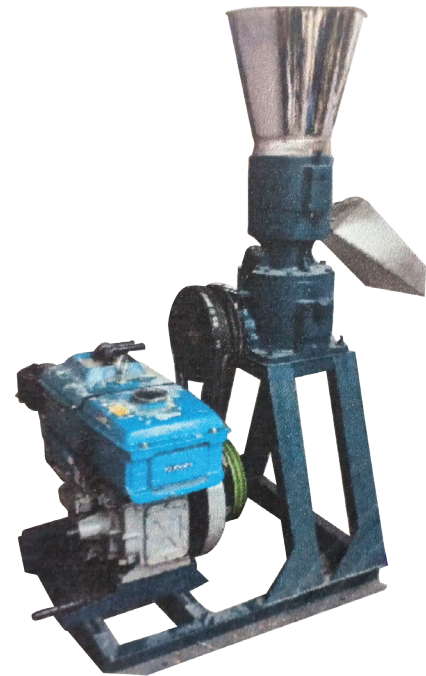

Zen Althafian

R.A.I

PT. RAJA AMPAT **INDOTIM**

ENGINEERING & AGRICULTURAL MACHINERY

MESIN PENCETAK PELET

SPESIFIKASI TEKNIS

Merek : RAI
Model : PP - 300

DIMENSI KESELURUHAN

Panjang : 1490 mm
Lebar : 1185 mm
Tinggi : 7800 mm

MOTOR PENGGERAK

Jenis : Motor Diesel
Merek : Kubota
Model : RD 110 DIH-2
Daya : 11 Hp
Kapasitas : 300 Kg/Jam
P x L Pelet : 9,77 x 4,11 mm

ISO 9001 ISO 14001 OHSAS 18001